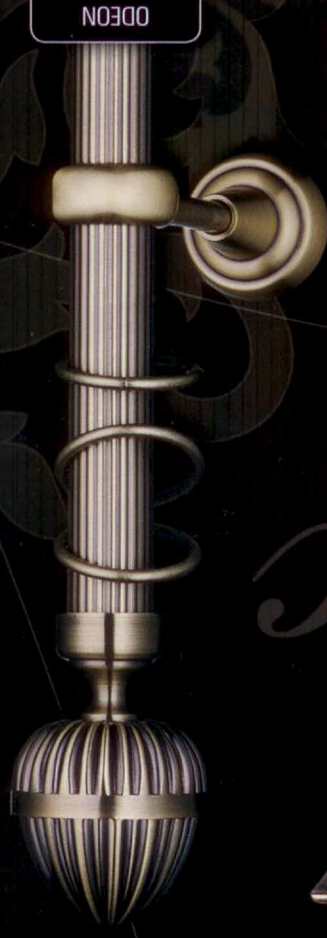

rowa *Klasyka*

ODEON

VERONA

VERSUS

Kolekcja stylowych karniszy Ø25mm zaprojektowanych z myślą o stylowych wnętrzach, dostępna w kolorach starego złota, matowego srebra i szlachetnej stali nierdzewnej.