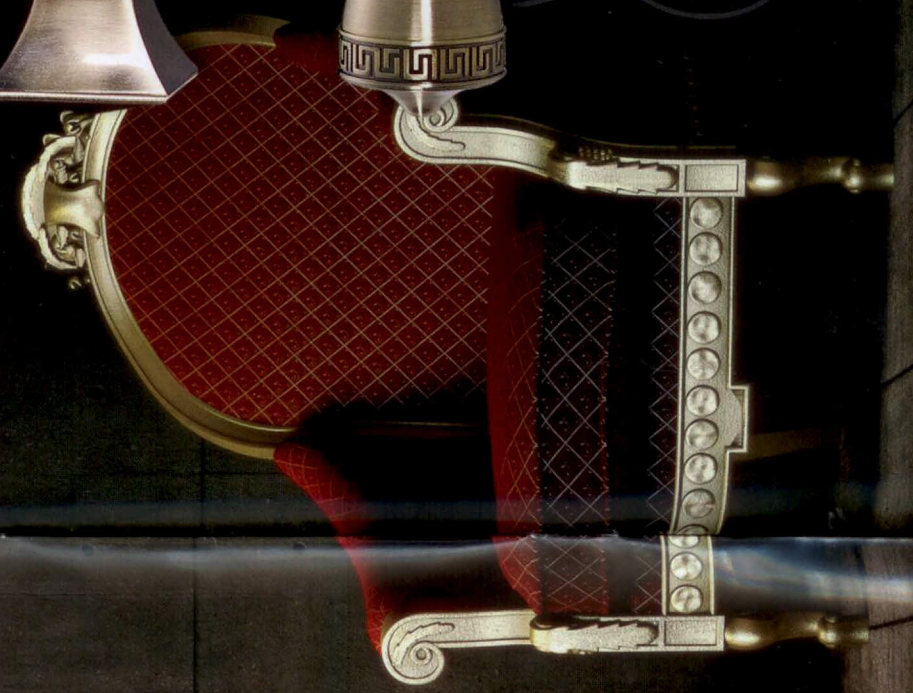

rowa *Klasyka*

ODEON

VERONA

VERSUS

Kolekcja stylowych karniszy Ø25mm zaprojektowanych z myślą o stylowych wnętrzach, dostępna w kolorach starego złota, matowego srebra i szlachetnej stali nierdzewnej.