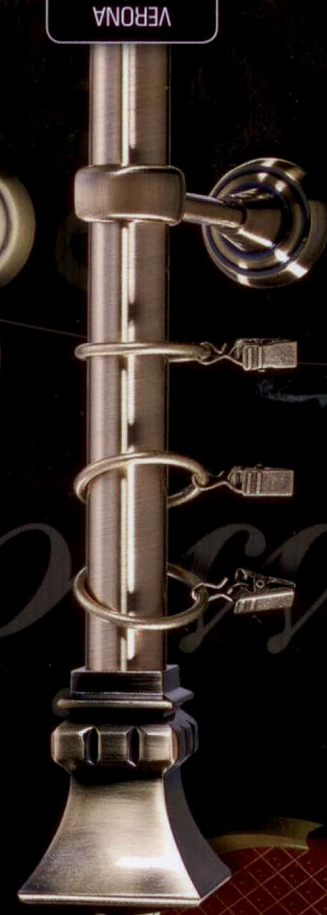

rowa *Klasyka*

ODEON

VERONA

VERSUS

Kolekcja stylowych karniszy Ø25mm zaprojektowanych z myślą o stylowych wnętrzach, dostępna w kolorach starego złota, matowego srebra i szlachetnej stali nierdzewnej.